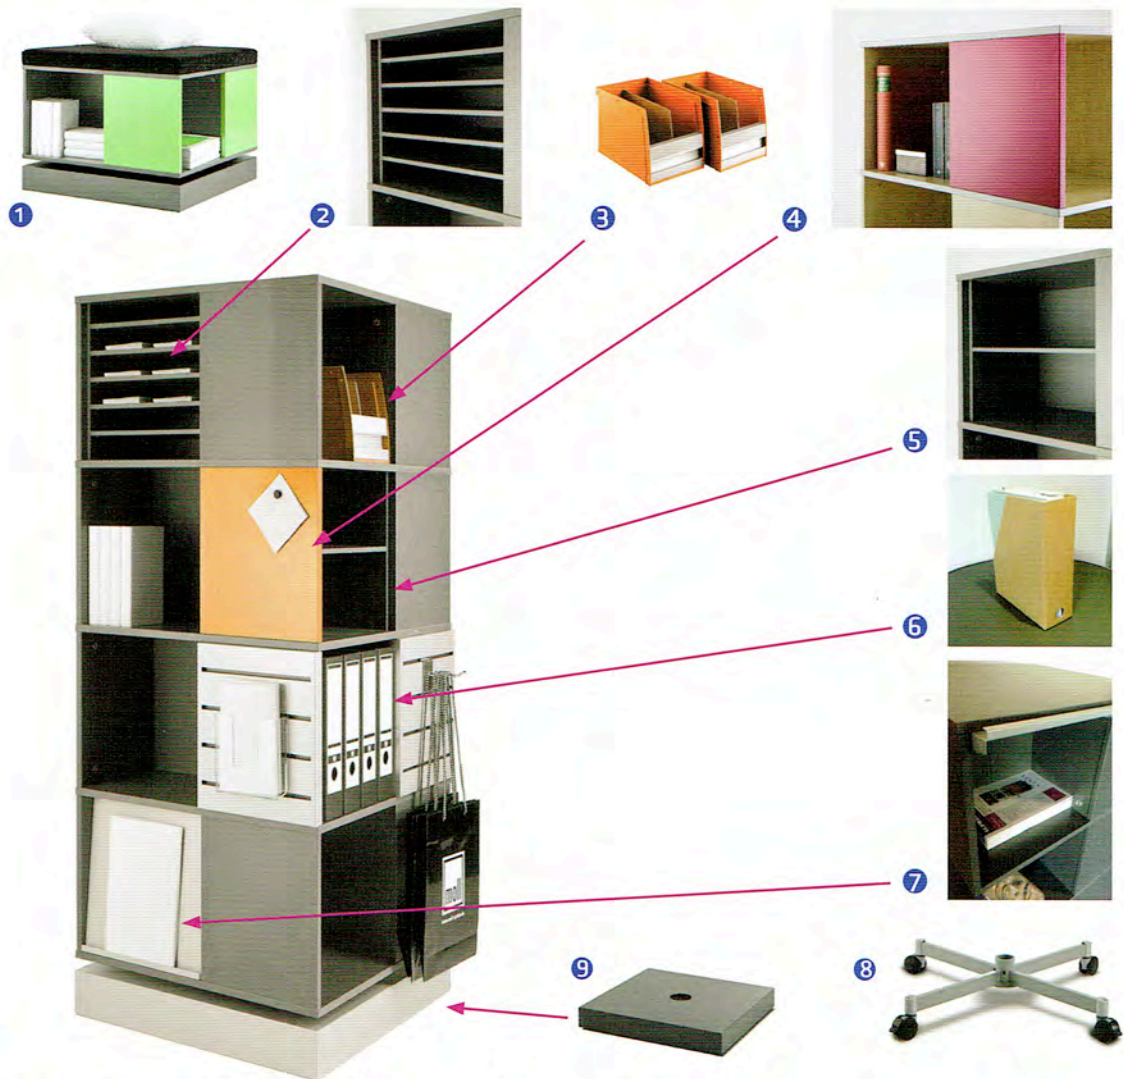

417.455

417.456

417.852

417.853

417.854

417.855

417.856

Encombrement	Plateaux 690 x 690 mm (diagonale : 970 mm)	
Capacité	Max. 16 classeurs (DIN A4) par étage soit 4 compartiments de 355 mm	
Évolutivité	Extensible jusqu'à 6 étages	
Réalisation	Axe acier, piètement métal 4 branches sur vérins Construction en panneaux de particules E1 avec revêtement	Coloris gris Graphite 7037 Coloris Érable Bord aspect alu

5 ans de garantie qualité

5 ans de garantie après-vente

label "Ange Bleu" de respect de l'environnement

sécurité contrôlée

Compléments	1 1 étage Coussin	2 Set 5 tablettes	3 Set Data Box A **	4 Tableau magnétiques (lot de 2)	5 Tablette à fixer	6 Boîtes sabot**	7 Panneau basculant (lot de 2)	8 Cache piètement	9 Jeu de 4 roulettes***
Hauteur totale (mm)	490	+ 70	100	-	-	-	-	950	70
Référence	417.451	411.444	990.000*	417.000*	411.441	BPF.00.F	411.252	417.040 / 050	441.040

** 6 coloris au choix : rouge, rose, noir, bleu, orange, vert.

*** Pour des raisons de sécurité, recommandé uniquement jusqu'à 3 étages.